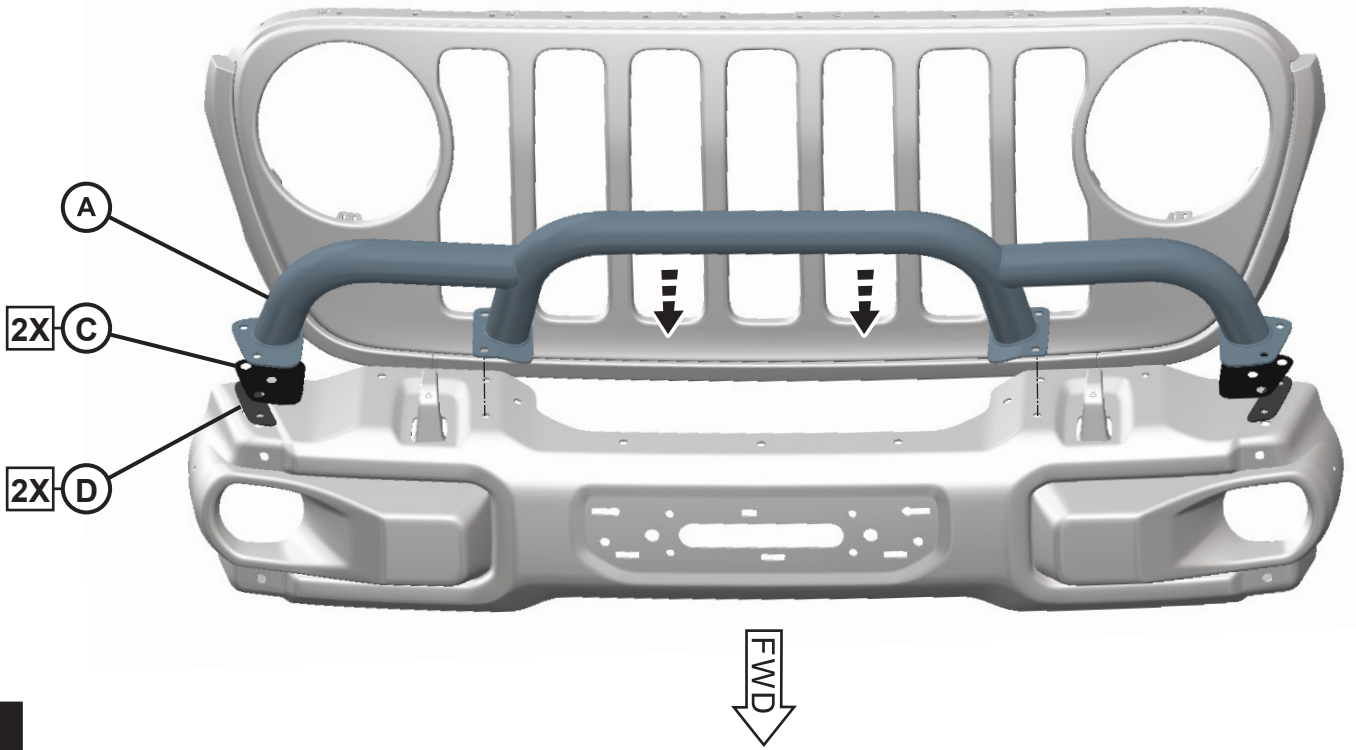

# TRIPLE HOOP GRILLE GUARD JEEP WRANGLER

Jeep Wrangler calandre avant gardien à cercle triple  
Jeep Wrangler protector de rejilla frontal de triple aro

www.mopar.com

1

**NOTE:** Hand tighten all the fasteners before applying specified torque to 28Nm

**Optional**  
Opcional  
Optionnel

**1**

**2**

**NOTE:** Hand tighten all the fasteners before applying specified torque to 28Nm