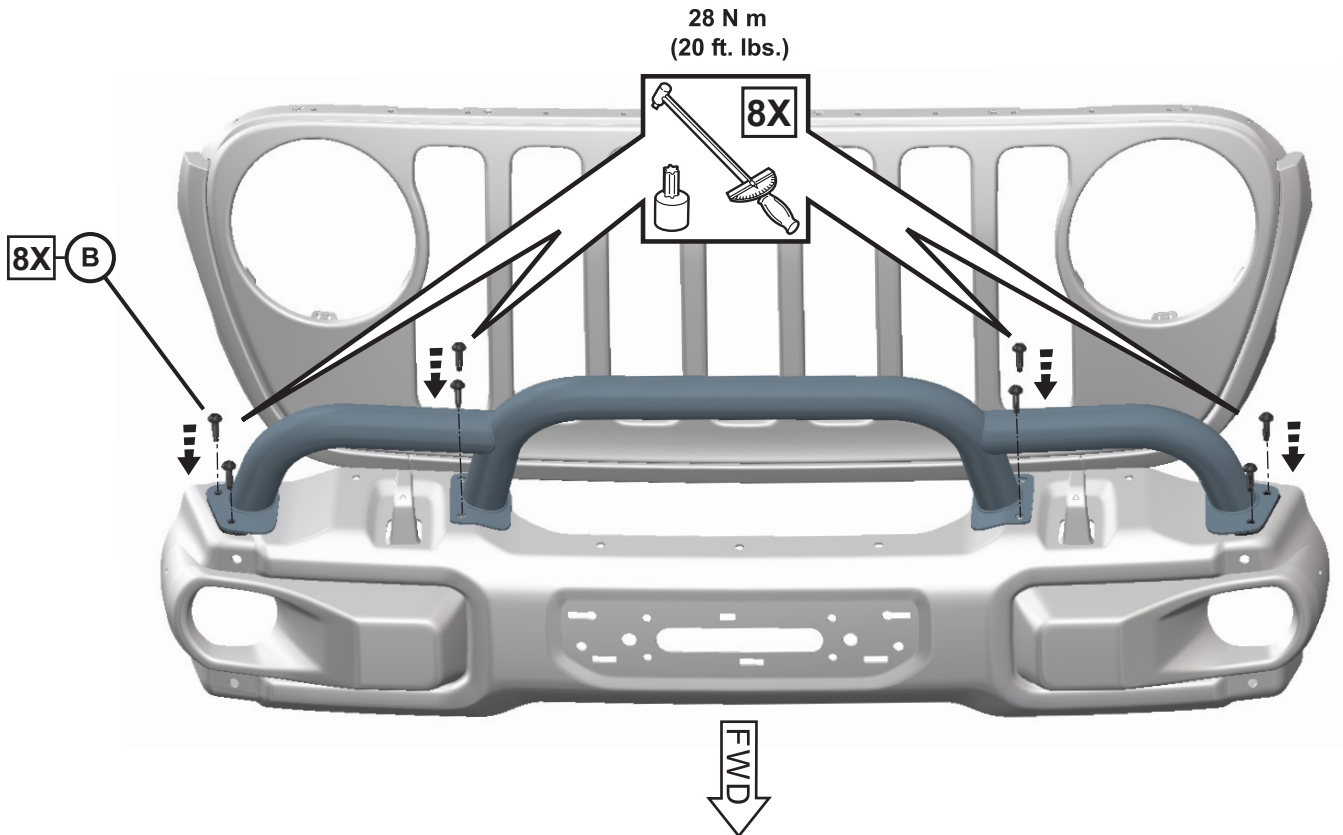

# TRIPLE HOOP GRILLE GUARD JEEP WRANGLER

Jeep Wrangler calandre avant gardien à cercle triple  
Jeep Wrangler protector de rejilla frontal de triple aro

www.mopar.com

1

**NOTE:** Hand tighten all the fasteners before applying specified torque to 28Nm

**Optional**  
Opcional  
Optionnel

**1**

**2**

**NOTE:** Hand tighten all the fasteners before applying specified torque to 28Nm