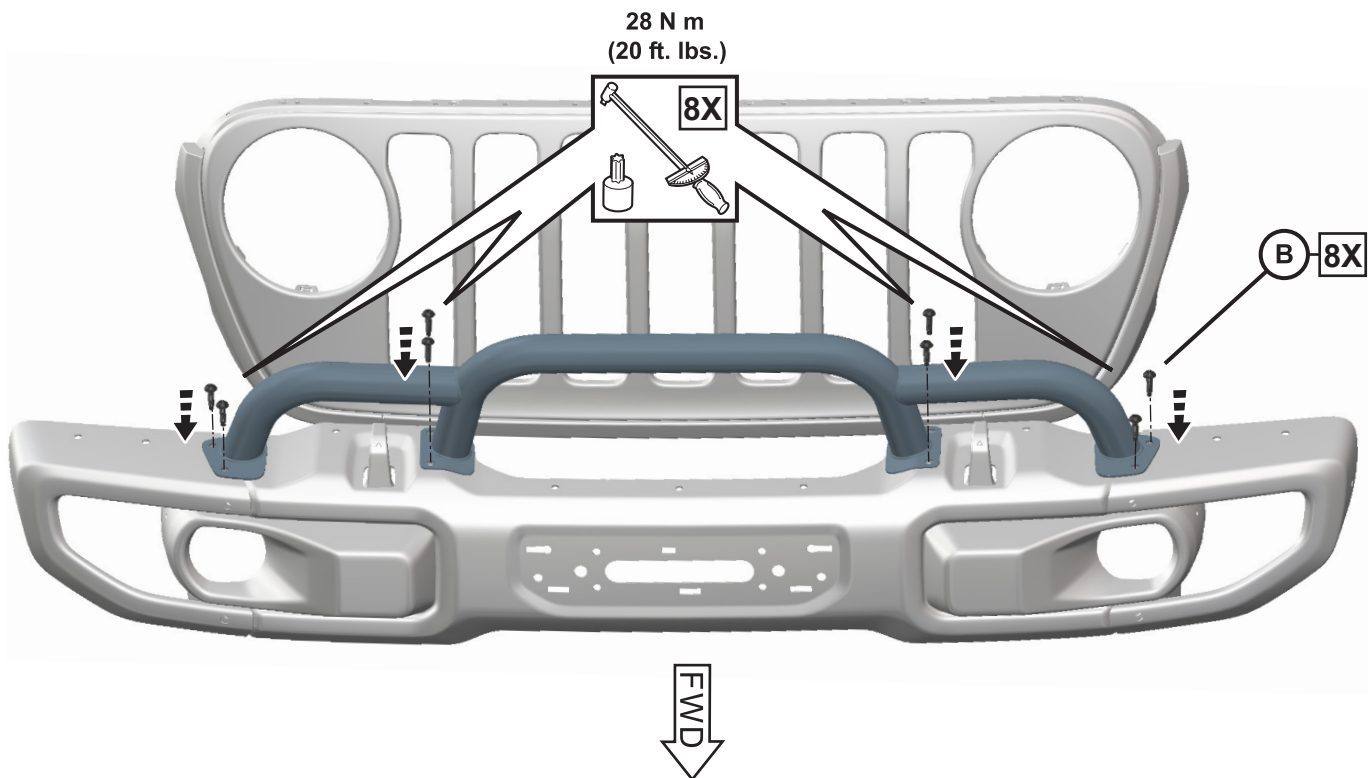

# TRIPLE HOOP GRILLE GUARD JEEP WRANGLER

Jeep Wrangler calandre avant gardien à cercle triple  
Jeep Wrangler protector de rejilla frontal de triple aro

www.mopar.com

1

**NOTE:** Hand tighten all the fasteners before applying specified torque to 28Nm

**Optional**  
Opcional  
Optionnel

**1**

**2**

**NOTE:** Hand tighten all the fasteners before applying specified torque to 28Nm