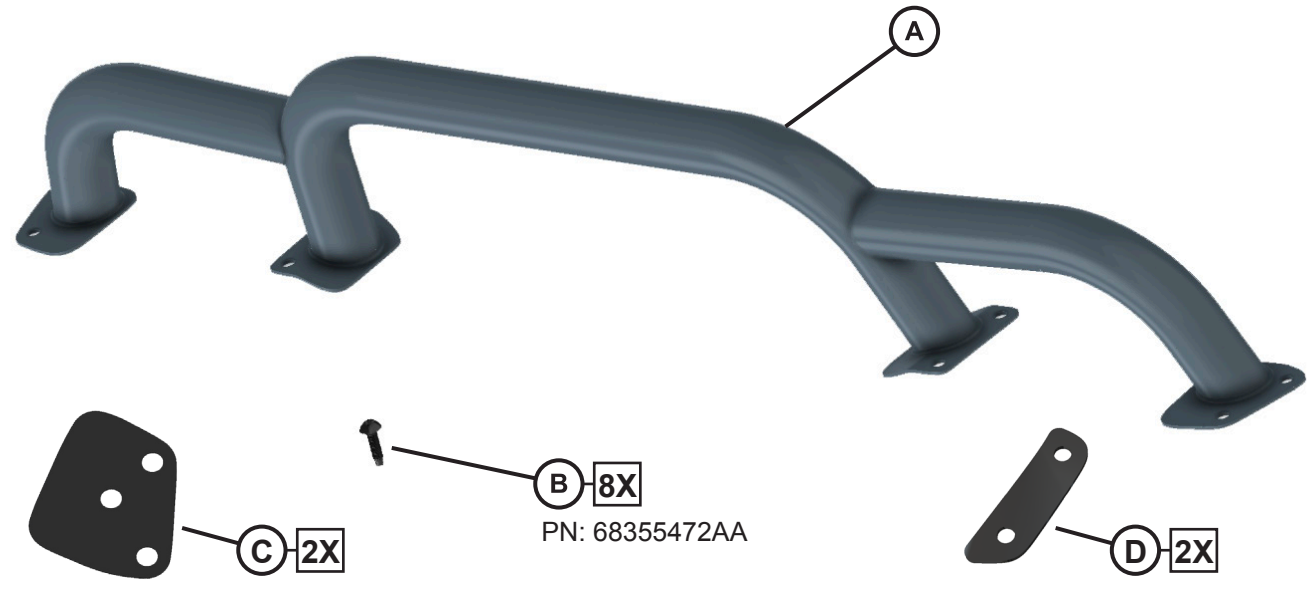

# TRIPLE HOOP GRILLE GUARD JEEP WRANGLER

Jeep Wrangler calandre avant gardien à cercle triple  
Jeep Wrangler protector de rejilla frontal de triple aro

www.mopar.com

1

**NOTE:** Hand tighten all the fasteners before applying specified torque to 28Nm

**Optional**  
Opcional  
Optionnel

**1**

**2**

**NOTE:** Hand tighten all the fasteners before applying specified torque to 28Nm