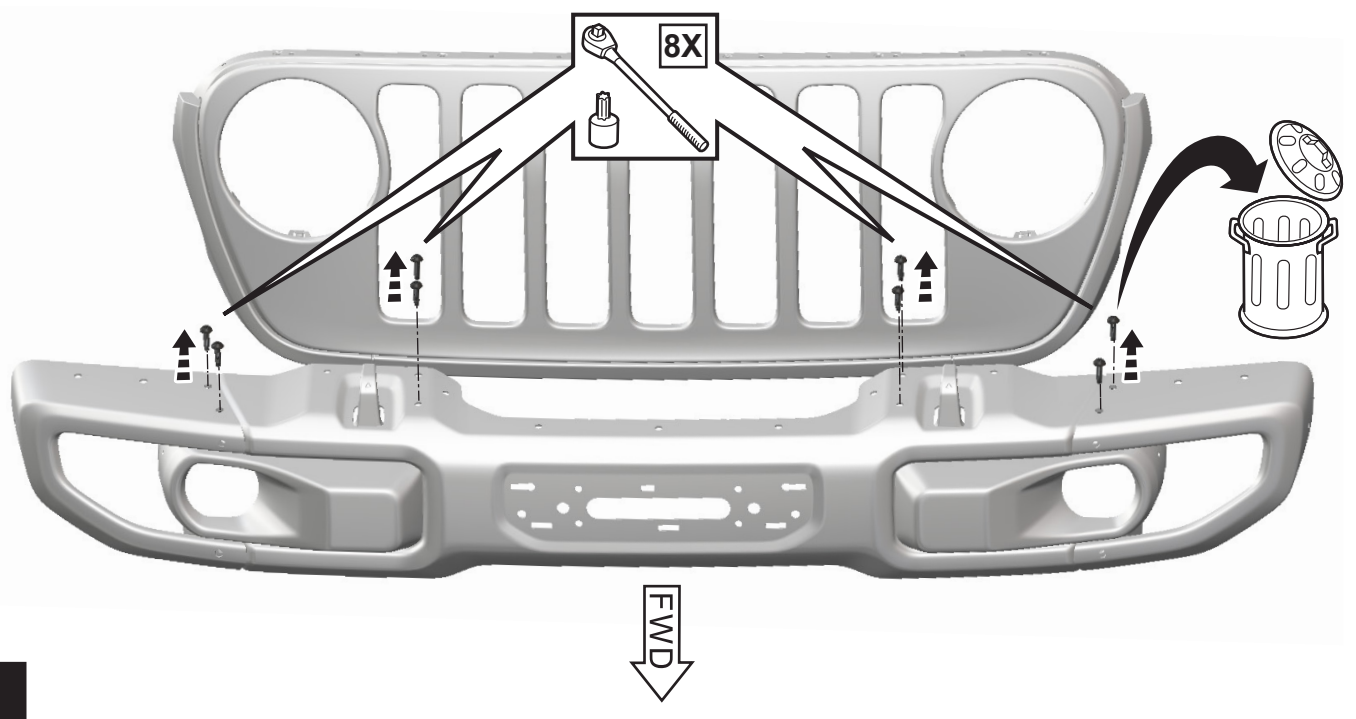

# TRIPLE HOOP GRILLE GUARD JEEP WRANGLER

Jeep Wrangler calandre avant gardien à cercle triple  
Jeep Wrangler protector de rejilla frontal de triple aro

www.mopar.com

1

**NOTE:** Hand tighten all the fasteners before applying specified torque to 28Nm

**Optional**  
Opcional  
Optionnel

**1**

**2**

**NOTE:** Hand tighten all the fasteners before applying specified torque to 28Nm