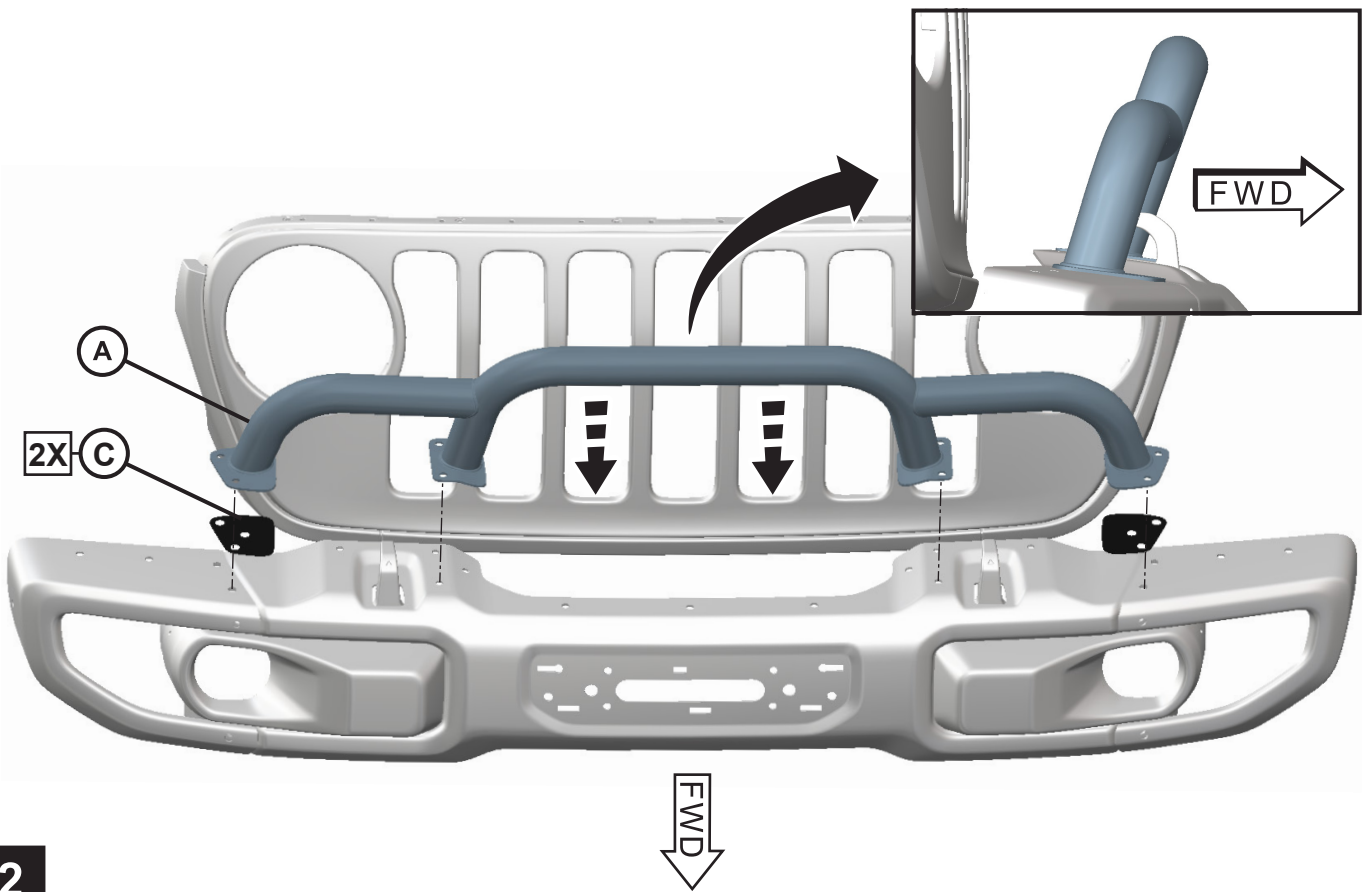

# TRIPLE HOOP GRILLE GUARD JEEP WRANGLER

Jeep Wrangler calandre avant gardien à cercle triple  
Jeep Wrangler protector de rejilla frontal de triple aro

www.mopar.com

1

**NOTE:** Hand tighten all the fasteners before applying specified torque to 28Nm

**Optional**  
Opcional  
Optionnel

**1**

**2**

**NOTE:** Hand tighten all the fasteners before applying specified torque to 28Nm